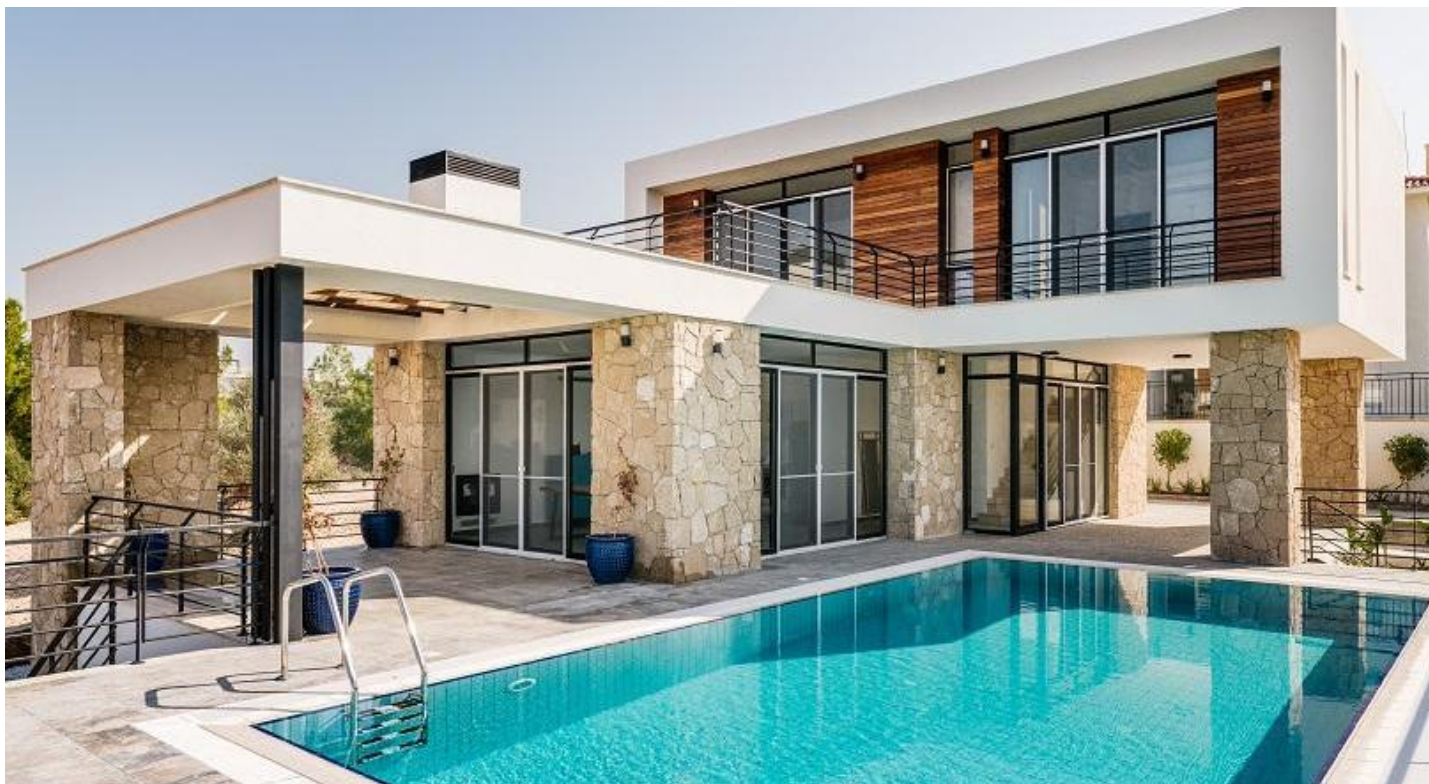

Villa Lavender

Адрес: Эсентепе, Северный Кипр

Описание: Villa Lavender - вилла Лаванда строится в элитном поселке Эсентепе на побережье Средиземного моря на Северном Кипре. Вилла размещается на первой береговой линии рядом с частной пляжной бухтой протяженностью 500 метров, откуда открывается захватывающий вид на знаменитую «гору пяти пальцев» и сосновые склоны горного хребта Кирении. Застройщик продает виллу с 3 спальнями и 3 ванными комнатами, с террасами и панорамным видом на Средиземное море и горы. Площадь виллы 220 м2. Закрытая площадь 157 м2, площадь террас 65 м2. Вилла включает: Кухня премиум - класса с гранитной столешницей Гостиная туалетная комната Камин Встроенные шкафы в спальнях Окна с двойным остеклением и двери патио Инверторные кондиционеры нового поколения Теплоизоляция и гидроизоляция Солнечные панели Центральное отопление за дополнительную плату Бассейн за дополнительную плату Рядом с виллой Лаванда расположились престижные отели Северного Кипра Elexus и Akapulko. В 500м международный гольф клуб Korenium Golf Resort. Проживающим в Villa Lavender выдаются купоны со скидками на использование услуг этих отелей и гольф клуба. Управляющая компания предлагает полный пакет услуг по сдаче квартир в аренду. Центр г. Кирения, порт 25 минут Британский университет Girne American University 25 минут Британская школа The English School of Kyrenia 15 минут Гольф клуб Korineum Golf & Beach Resort 5* 15 минут Яхт-клуб Karpaz Gate Marina 45 минут Местные и европейские бары, рестораны, казино 10 минут Аэропорт Эрджан 40 мин Аэропорт Ларнака 1ч. 20мин. Специфик 35% первый взнос Рассрочка платежа Кредит до 3 лет Первая береговая линия Управляющая компания по сдаче виллы в аренду Ознакомительный тур, вип - тур